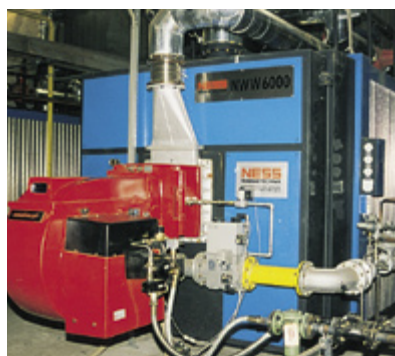

Информация о поставляемых нами системах и установках.

Интегрированные системы процессов теплообеспечения

Установки с масляным теплоносителем

Паровые, нагревательные и тепловодяные
установки

Отопительная и охлаждающая установка

Термальная система внутр. сгорания

Центральная отопительная система

Система теплоэнергоносителей

Теплоустановки на твёрдом топливе

NESS Wärmetechnik GmbH

Postfach 1304, 73626 Remshalden

Tel. (+ 49 7181) 96 75 -1, Fax (+ 49 7181) 4 26 12

E-Mail: nesswt@ness.de

NESS